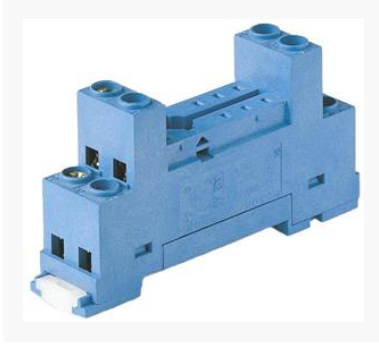

A-Z TRADERS

Entworfen und hergestellt in der EU

Schaltschränke für
Photovoltaik-Anlagen

Intelligente
Regulation

Ladestationen für Ihr
Elektrofahrzeug

Sicherheits-Elemente

Überspannungsschutz

Monitoring

 A-Z TRADERS

 www.AZTRADERS.de

 info@aztraders.de

 +420 605 457 572

Steckdose DIN 40/41/44/99,01 1P/2P 95,65

9565

Schraubsockel 95.65 Finder...

[Produkt anzeigen](#)

[Preis nach Anmeldung](#)

PRODUKTBESCHREIBUNG

Schraubsockel 95.65 Finder

Technische Parameter	Wert
Markieren	Finder
Elektrischer Anschlusstyp	Gewindeanschluss
Montagemethode	DIN-Schiene 35 mm
Mit abnehmbaren Klemmen	NEIN
Möglichkeit der Funktionserweiterung	NEIN
Breite	15,5 mm
Höhe	67,2 mm
Tiefe	35,5 mm